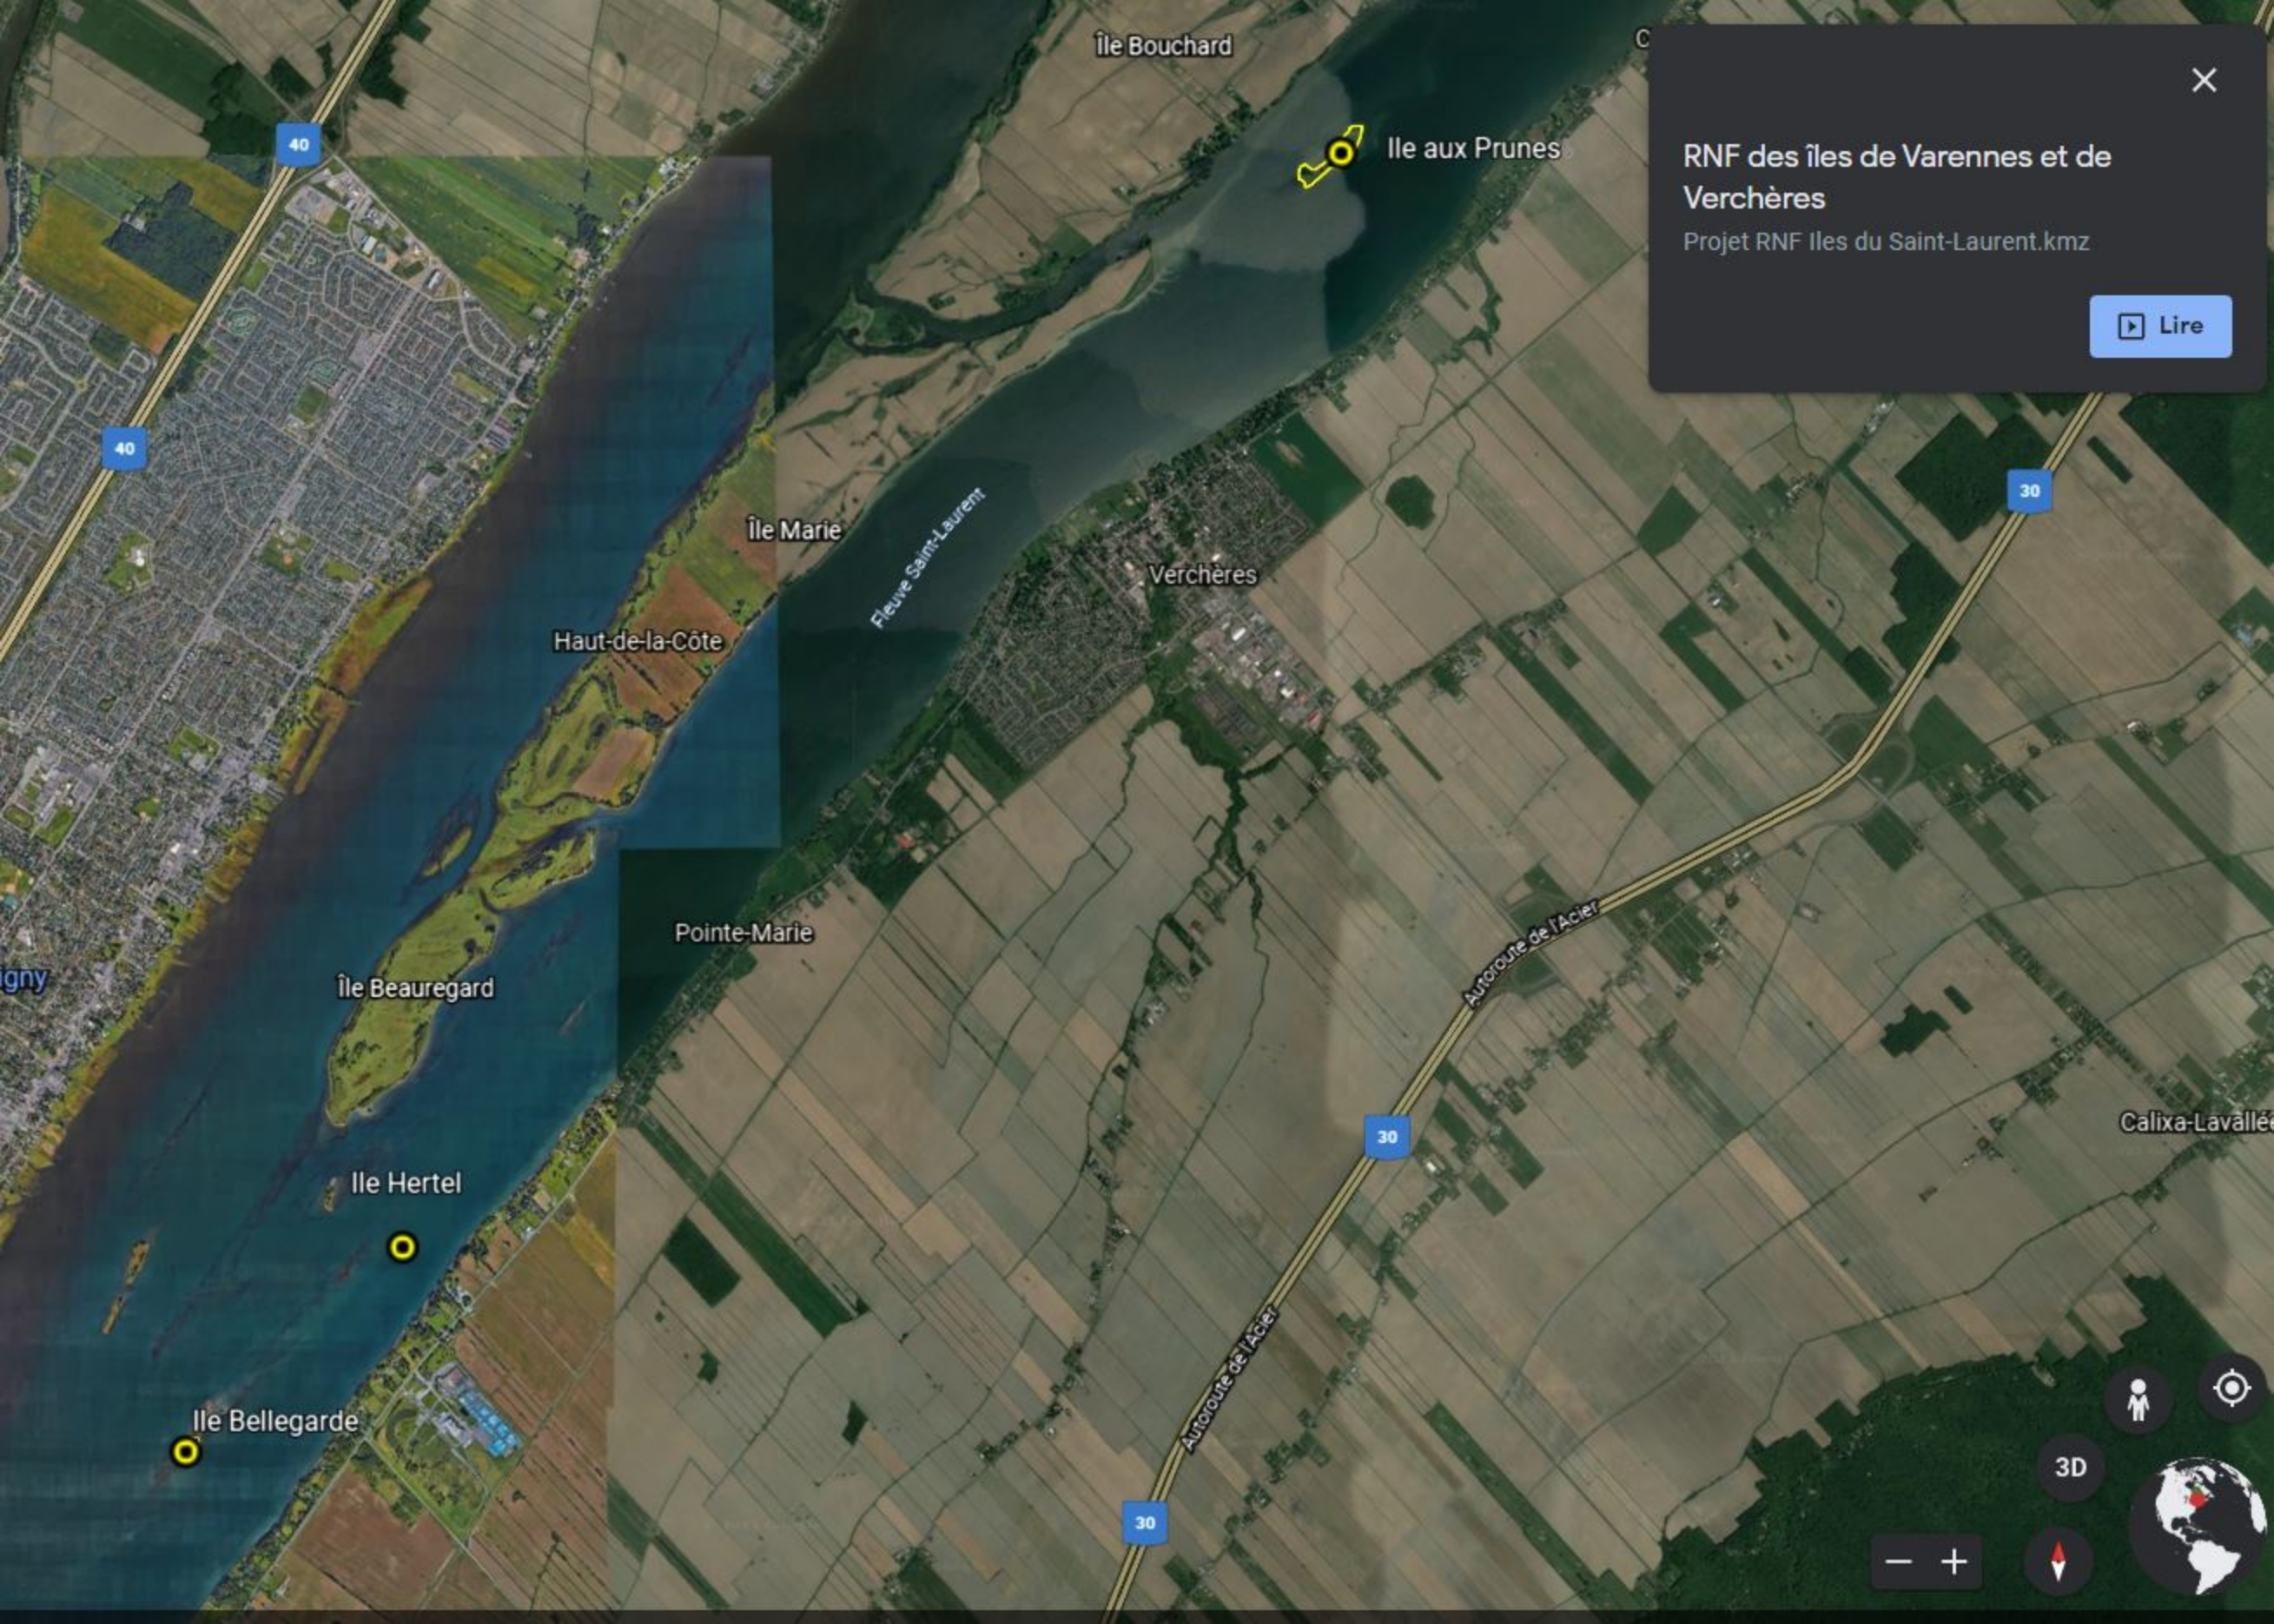

Montréal-Est

Île Grosbois

Île Dufaut

Haut fond à Bleury

Île Lafontaine

Île Montbrun

Petite Île

Île Tourte Blanche

✕

**RNF des îles du Lac Saint-Pierre**  
 Projet RNF Iles du Saint-Laurent.kmz

[Lire](#)

40

3D

Île Bouchard

Île aux Prunes

Île Marie

Haut-de-la-Côte

Fleuve Saint-Laurent

Verchères

Pointe-Marie

Île Beauregard

Île Hertel

Île Bellegarde

Autoroute de l'Acier

Fleuve Saint-Laurent

Île à l'Aigle

Fleuve Saint-Laurent

La Saline

Île Sainte-Thérèse

Varennes

Île aux Cabanes

Fleuve Saint-Laurent