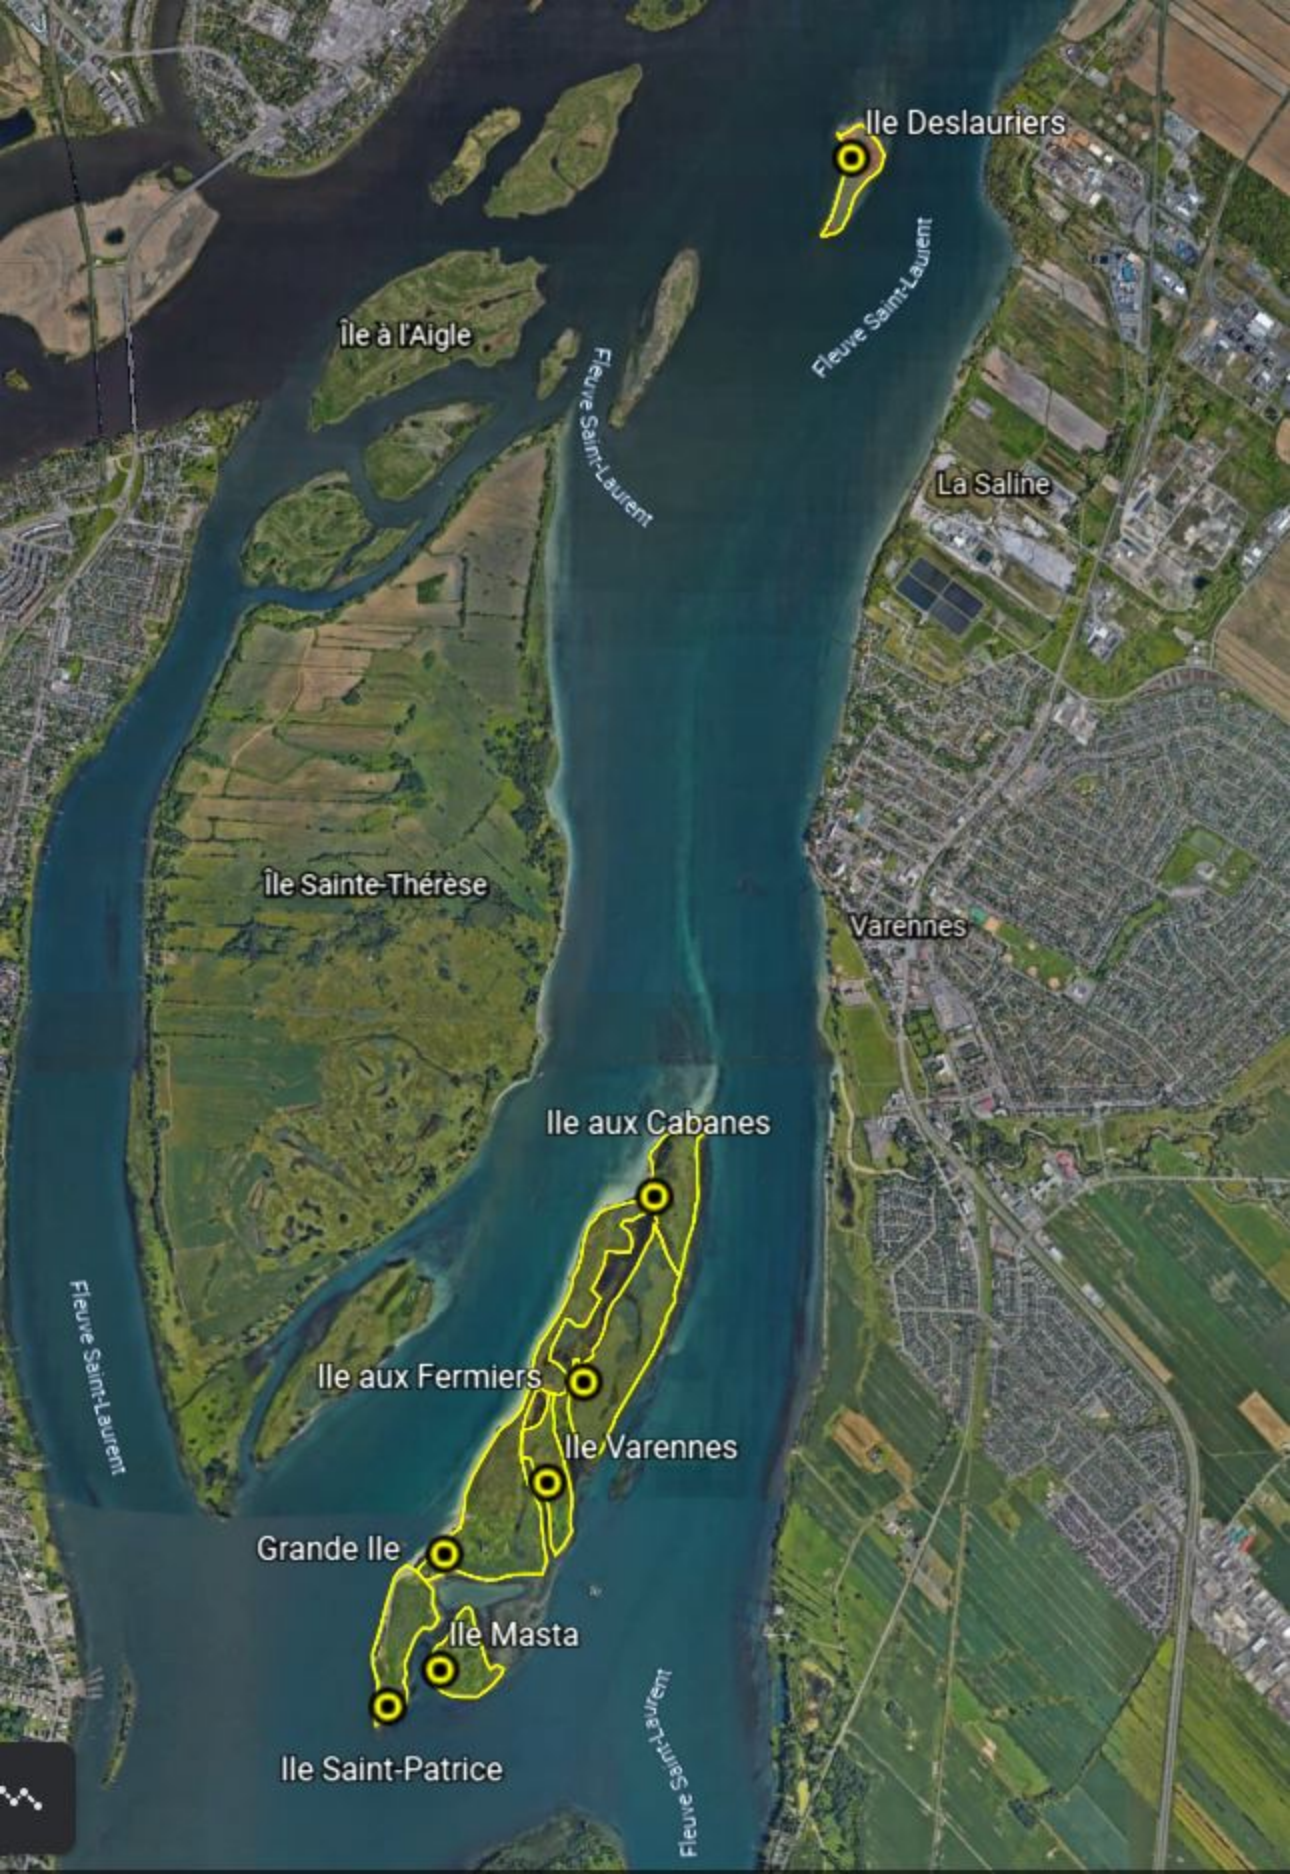

Haut-de-la-Côte

Fleuve Saint-Laurent

Verchères

Pointe-Marie

Île Beauregard

Île Hertel

Île Bellegarde

Autoroute de l'Acier

Calixa-Lavallée

RNF des îles de Varennes et de Verchères

Projet RNF Iles du Saint-Laurent.kmz

Lire

3D

+

-

Île Deslauriers

Fleuve Saint-Laurent

Île à l'Aigle

Fleuve Saint-Laurent

La Saline

Île Sainte-Thérèse

Varennes

Île aux Cabanes

Fleuve Saint-Laurent

Île aux Fermiers

Île Varennes

Grande Île

Île Masta

Île Saint-Patrice

Fleuve Saint-Laurent