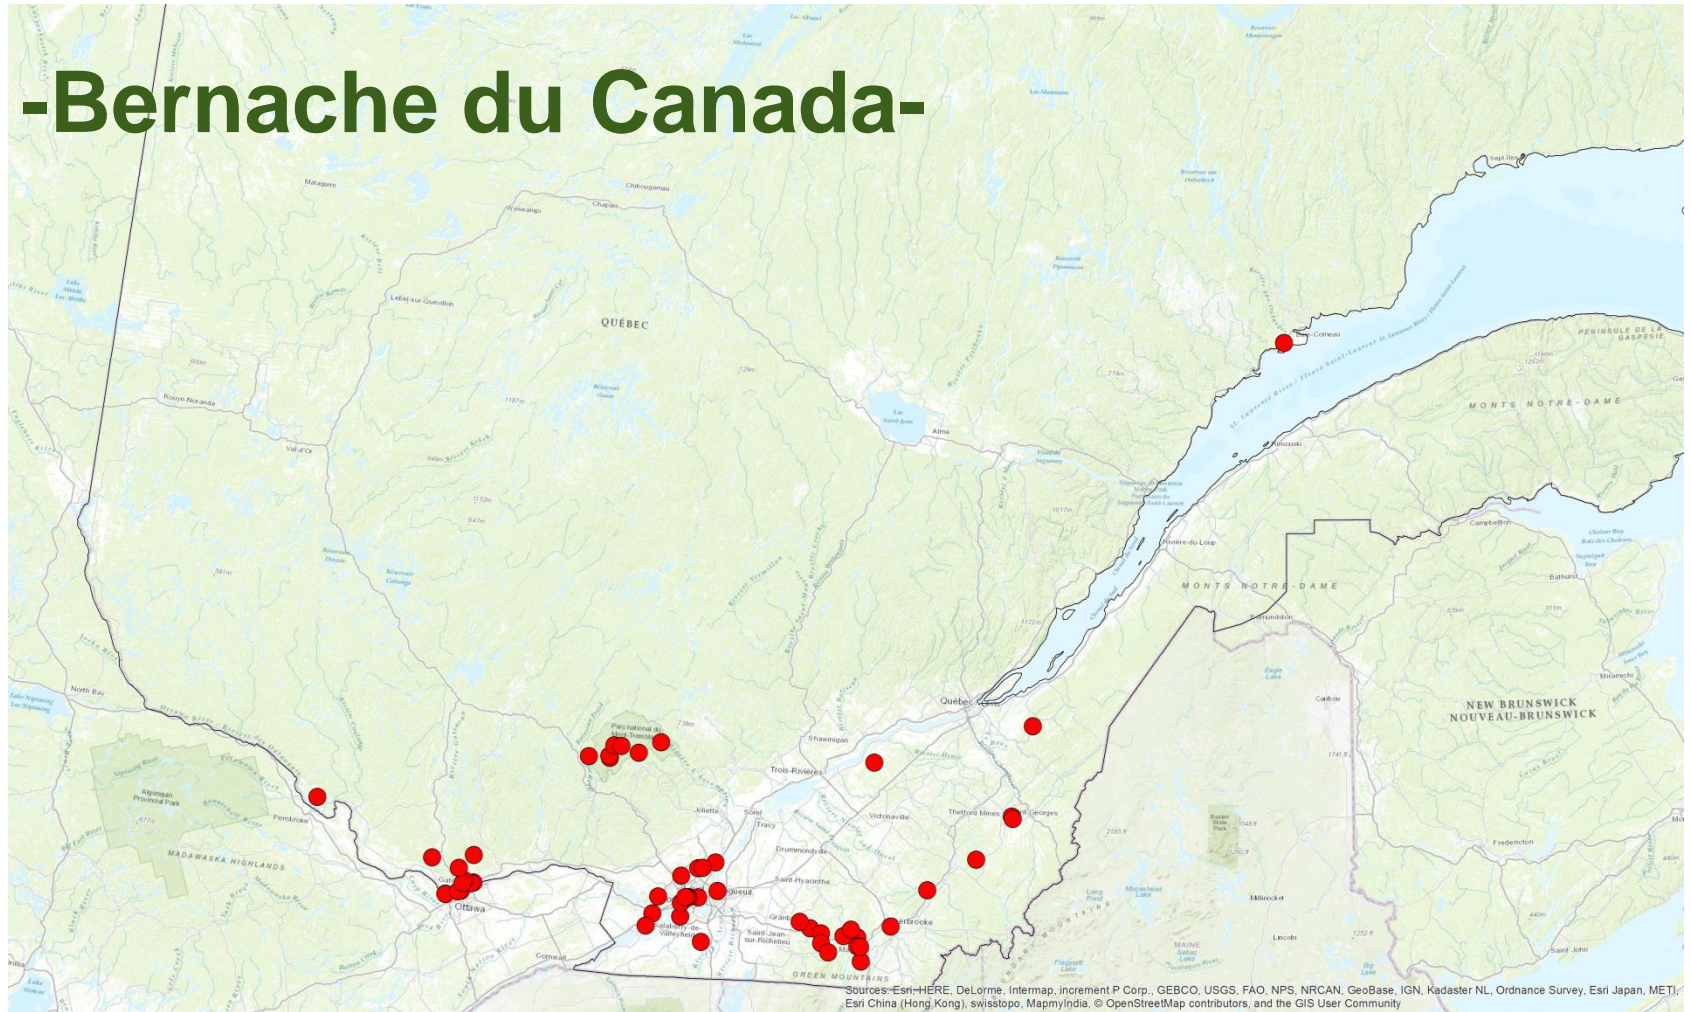

- permis “scientifique”, “oiseaux nuisibles” et “aéroport” confondus :

individus abattus	894
Goéland à bec cerclé	351
Goéland sp.	318
Oie des neiges	150
Canard colvert	23
Bernache du Canada	20
Goéland argenté	11
Bruant des prés	6
Grue du Canada	5
Pluvier kildir	4
Canard sp.	3
Goéland marin	2
Sarcelle d'hiver	1

Mortalités autorisées en 2016

-Bernache du Canada-

Sauvagine en captivité

RÈGLEMENT SUR LES OISEAUX MIGRATEURS

- Permis d'aviculture (art. 20)

Sauvagine en captivité (aviculture)

Bernache du Canada	1030		
Canard branchu	297		
Canard colvert	254		
Oie des neiges	177		
Canard pilet	130	Oie de Ross	28
Cygne tuberculé	112	Fuligule à collier	26
Sarcelle d'hiver	106	Petit Garrot	20
Garrot à oeil d'or	86	Canard chipeau	15
Sarcelle cannelle	81	Canard d'Amérique	13
Canard noir	79	Grand Harle	12
Bernache de Hutchins	73	Harle huppé	10
Canard souchet	67	Grue du Canada	9
Harle couronné	64	Tourterelle triste	9
Fuligule milouinan	52	Bernache cravant	9
Fuligule à tête rouge	44	Eider à tête grise	8
Sarcelle à ailes bleues	41	Cygne trompette	8
Canard siffleur	41	Cygne siffleur	7
Fuligule à dos blanc	40	Oie rieuse	6
Garrot d'Islande	35	Harelde kakawi	4
Petit Fuligule	33	Macreuse à front blanc	3
Eider à duvet	31	Arlequin plongeur	2
Érismature rousse	29	Plongeon catmarin	1